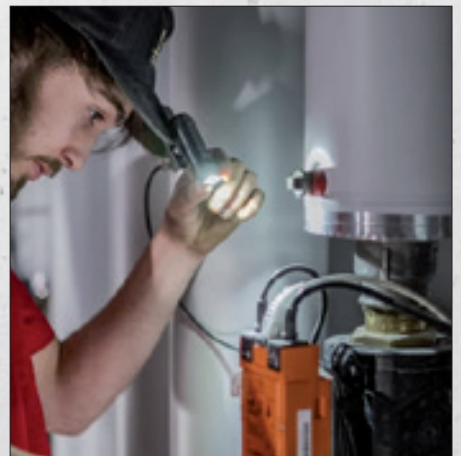

Technische Daten:

- Akkutechnologie: Li-Ion 3,7 V intern (2,74 Wh / 740 mAh)
- Akku-Ladezeit: 120 min
- Lichtfunktionen: Power / Low Power
- Lichtleistung: 220 / 60 Lumen
- Leuchtdauer: 1,5 / 7 h
- Schutzart: IP 54, -Farbtemperatur: 6.000-7.500 K
- Gewicht (inkl. Akku): 61 g

Lieferumfang: USB-C-Ladekabel.

Artikel-Nr.: Z502810