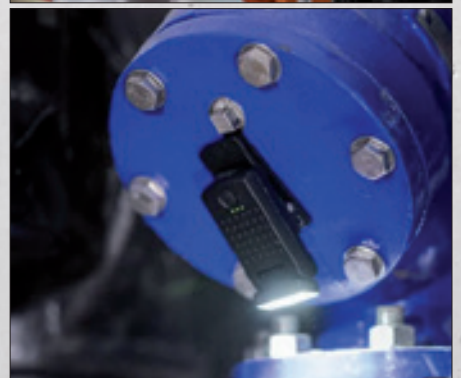

Technische Daten:

- Akkutechnologie: Li-Ion 3,7 V intern (2,74 Wh / 740 mAh)
- Akku-Ladezeit: 120 min
- Lichtfunktionen: Power / Low Power
- Lichtleistung: 220 / 60 Lumen
- Leuchtdauer: 1,5 / 7 h
- Schutzart: IP 54, -Farbtemperatur: 6.000-7.500 K
- Gewicht (inkl. Akku): 61 g

Lieferumfang: USB-C-Ladekabel.

Artikel-Nr.: Z502810